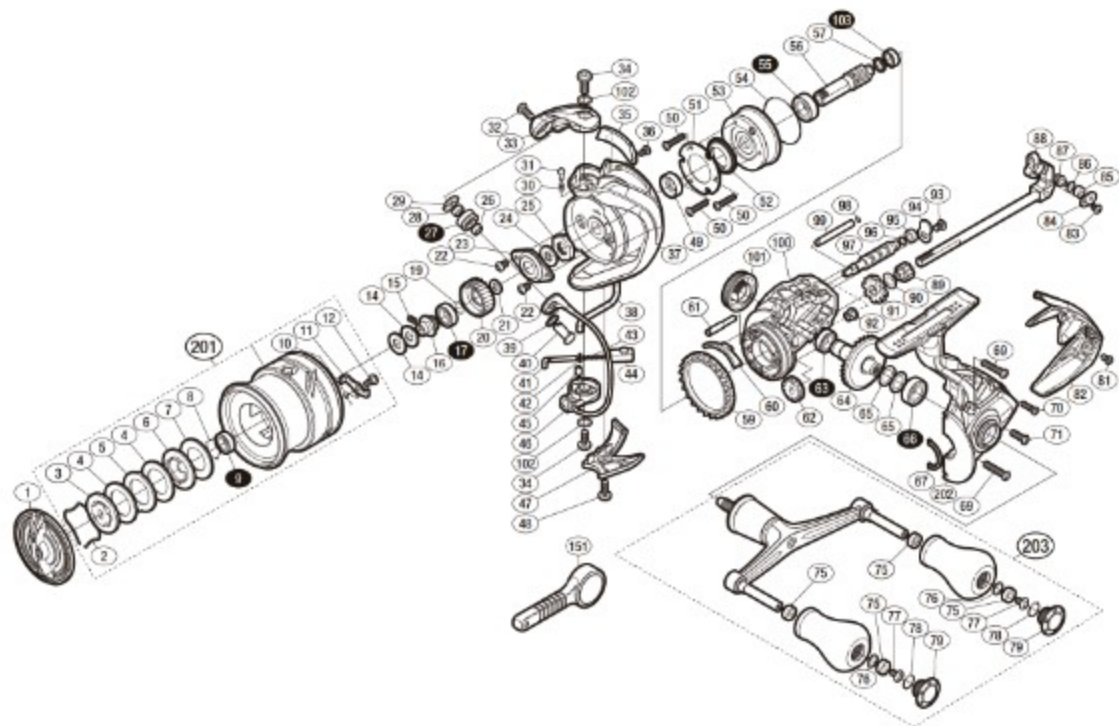

19 SEPHIA SS C3000SDH

本体価格(税別):28,500円

Product Code: 04095

※白ヌキ番号はベアリングを示します。

調整座金類に関しましては、必ずしも分解図中の表現と一致しない場合がございますので、ご了承ください。(商品により使用している場合とそうでない場合がございます。)